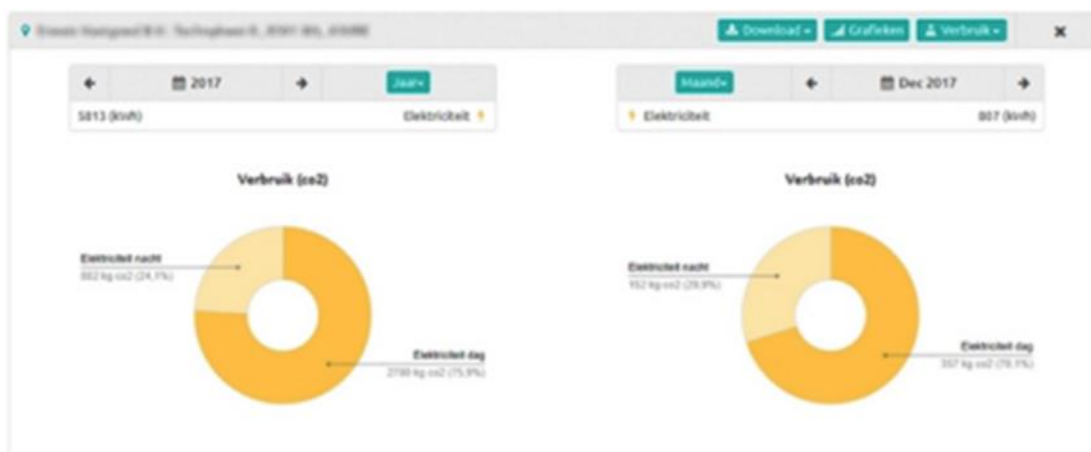

KOSTENOVERZICHT PER ADRES

In de onderstaande lijst worden alle adressen weergegeven. Klik op 'Kosten en verbruik' om voor dat adres de kosten en het verbruik per periode te bekijken of te downloaden.

Adressen	Zoeken...	
Stroom Hongaarsdijk 1, Technogroen 0, 2012-06, 201800		
Stroom Hongaarsdijk 1a, Technogroen 0, 2012-06, 201800		
Stroom Hongaarsdijk 1b, Technogroen 0, 2012-06, 201800		
Stroom Hongaarsdijk 1c, Technogroen 0, 2012-06, 201800		
Stroom Hongaarsdijk 1d, Technogroen 0, 2012-06, 201800		
Stroom Hongaarsdijk 1e, Technogroen 0, 2012-06, 201800		
Stroom Hongaarsdijk 1f, Technogroen 0, 2012-06, 201800		
Stroom Hongaarsdijk 1g, Technogroen 0, 2012-06, 201800		
Stroom Hongaarsdijk 1h, Technogroen 0, 2012-06, 201800		
Stroom Hongaarsdijk 1i, Technogroen 0, 2012-06, 201800		

1 2 > Laatste

In onderstaand scherm zie je hoeveel de meter in de geselecteerde maand heeft verbruikt. Ook kun je een overzicht downloaden van de geselecteerde periode. Je kunt kiezen uit een specifieke maand of een bepaald jaar. Je verbruik omzetten naar kosten? Ook dat kun je in dit scherm doen.

Vergelijken

Wil je aangepaste gegevens visueel zichtbaar maken? Op deze pagina kun je maximaal drie grafieken genereren.